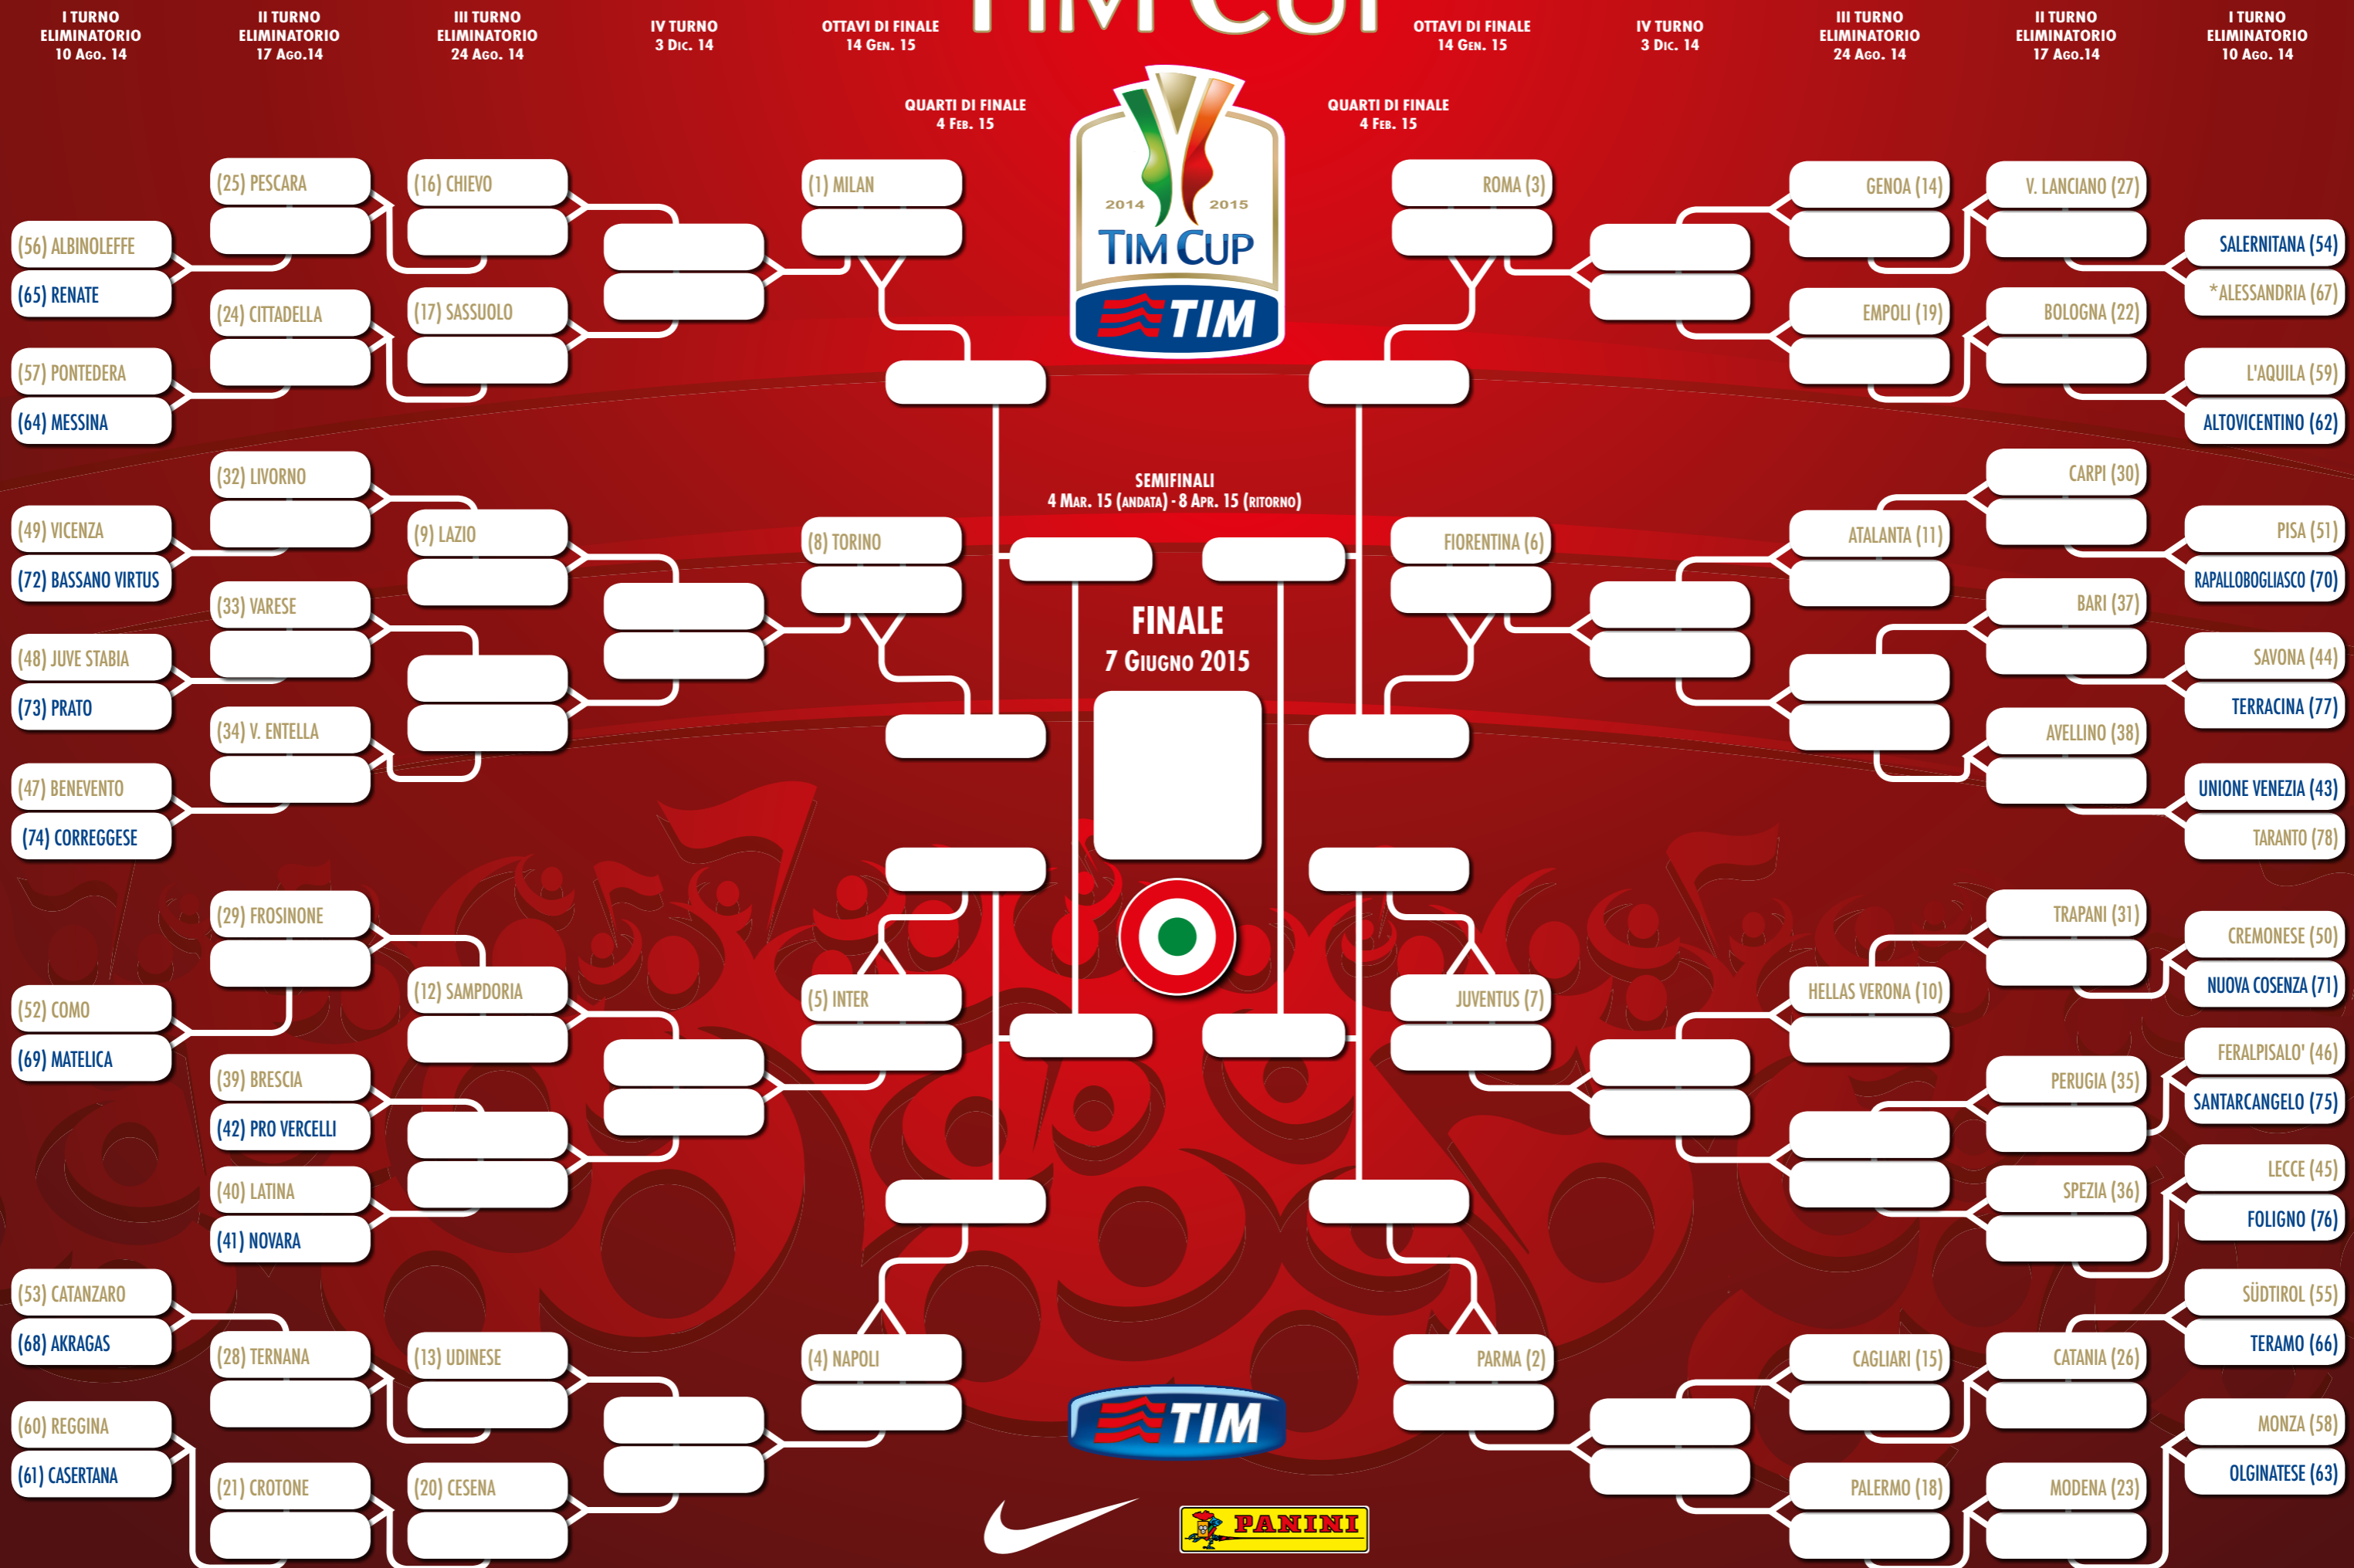

TIM CUP

In oro sono indicate le squadre che disputano in casa le gare in turno unico. * Ai sensi dell'art. 5 del regolamento della competizione.

L'ordine di svolgimento delle partite è puramente indicativo fino al termine di tutte le gare del turno precedente e si determina secondo i criteri riportati nel Regolamento della Competizione.