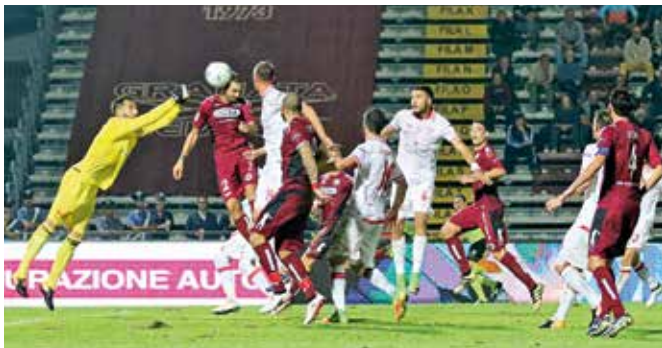

vallo? Niente di particolare. Sapevo che avremmo reagito e trovato il pareggio. Peccato perché nel primo tempo non siamo riusciti a gestire la partita". Andrà migliorato questo aspetto che nelle ultime due gare ha sempre costretto loro e compagni a rincorrere l'avversario. Primo gol stagionale per **Salvi** che come nella passata stagione timbra di testa (l'anno scorso il 2 a 0 alla Ternana alla seconda giornata). Quinto giocatore granata ad andare a segno dopo le reti di **Schenetti**, **Kouame** e **Siega** contro l'Ascoli e la rete della bandiera di **Litteri** col Frosinone. Arriva il **Cesena** al Tombolato

nel primo di cinque turni infrasettimanali stagionali, quando vi scriviamo non sappiamo il risultato di **Novara**. I bianconeri romagnoli sono sempre stati un avversario ostico per il Cittadella. Una sola vittoria su 8 targata **Ciccio Coralli**, nell'ultima stagione 2 sconfitte con 3 gol al passivo ciascuna. Forza ragazzi, dimostriamo ancora una volta tutto il nostro valore. Il **Tombolato** non farà mancare il suo apporto. Sono **oltre 2.300** le tessere annuali staccate, siamo tantissimi e vogliamo vedervi esultare e gioire il più possibile, a Cittadella non si passa!!!

Daide De Marchi

Il colpo di testa vincente di Salvi per il pareggio contro il Perugia