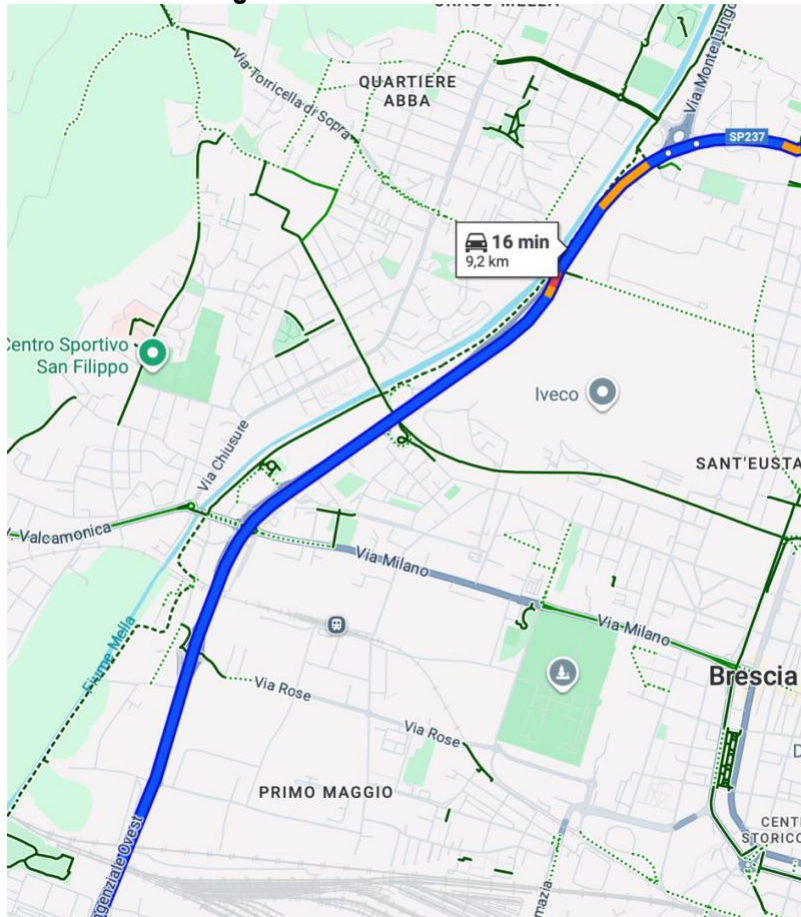

Travel Guide

Stadio "Mario Rigamonti" – Via Giovanni Novagani 25133
Brescia (BS)

Indicazioni per settore ospiti Stadio "Mario Rigamonti" (Km 9 c.a)

NB se utilizzerete il navigatore, indicate nella destinazione d'arrivo: "Via BRANZE" poi seguite le indicazioni evidenziate in seguito

- ⇒ Uscita **OBBLIGATORIA** A4 casello Brescia Ovest
- ⇒ Tenere la destra – indicazioni VERONA - Lago di Garda – Val Trompia
- ⇒ Una volta sopra al cavalcavia tenere la sinistra – indicazioni Tangenziale Sud Val Trompia  
- ⇒ Alla rotonda prendere 3° uscita – indicazione Val Trompia  
- ⇒ Sotto al tunnel tenere la sinistra – indicazione Val Trompia - via Milano
- ⇒ Proseguire dritti per circa km 4
- ⇒ Al bivio, prima del semaforo, tenere la corsia di centro indicazioni Val Trompia  
- ⇒ Dopo il semaforo, inizio di via Guglielmo Oberdan, tenere la corsia di destra
- ⇒ In prossimità della rotonda prendere la corsia di destra (svolta continua)
- ⇒ Alla rotonda prendere 2° uscita – Indicazioni Ospedale – Stadio
- ⇒ Alla rotonda prendere la 2° uscita
- ⇒ All'incrocio con semaforo proseguire dritti
- ⇒ In prossimità del semaforo mantenere le corsie di sinistra – indicazioni Val Trompia –Stadio
- ⇒ Al successivo semaforo (dopo BURGER KING) svoltare a sinistra ed immettersi su Via Triumplina – indicazione Stadio
- ⇒ Alla rotonda prendere **OBBLIGATORIAMENTE** la 1° uscita in Via Branze -indicazioni Tifosi Ospiti **P**
- ⇒ Alla rotonda prendere 3° uscita Viale Europa indicazioni Tifosi Ospiti **P**
- ⇒ Al semaforo proseguire dritti in via Sorelle Agazzi
- ⇒ Alla rotonda obbligo di svolta a sinistra in Via dello Stadio
- ⇒ Sulla destra troverete ingresso Parcheggio ospiti

L'UNIONE CHE DÀ LA FORZA

Uscita Casello Brescia Ovest vs Tangenziale Ovest

L'UNIONE CHE DÀ LA FORZA

Prosecuzione Tangenziale Ovest

Uscita Tangenziale Ovest vs Viale Brianze

L'UNIONE CHE DÀ LA FORZA

Viale Brianze vs Settore Ospiti