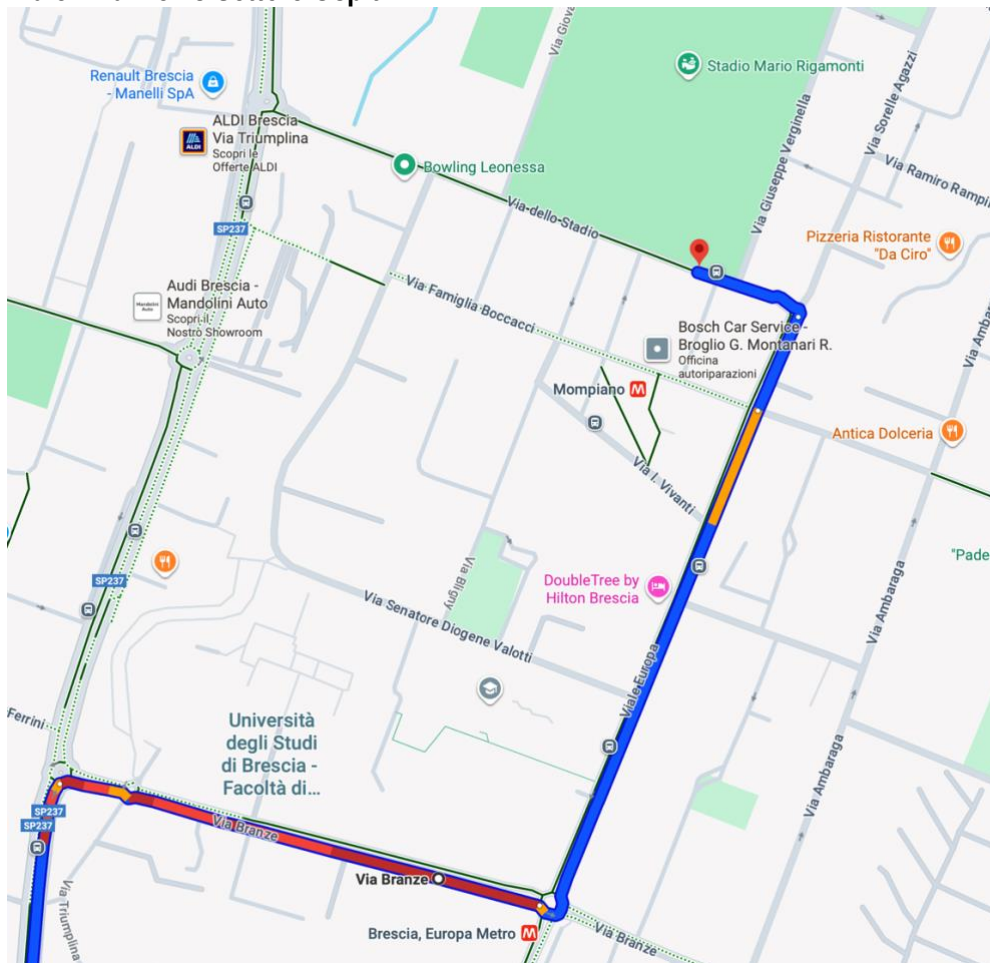

Travel Guide

Stadio "Mario Rigamonti" – Via Giovanni Novagani 25133
Brescia (BS)

Indicazioni per settore ospiti Stadio "Mario Rigamonti" (Km 9 c.a)

NB se utilizzerete il navigatore, indicate nella destinazione d'arrivo: "Via BRANZE" poi seguite le indicazioni evidenziate in seguito

- ⇒ Uscita **OBBLIGATORIA** A4 casello Brescia Ovest
- ⇒ Tenere la destra – indicazioni VERONA - Lago di Garda – Val Trompia
- ⇒ Una volta sopra al cavalcavia tenere la sinistra – indicazioni Tangenziale Sud Val Trompia  
- ⇒ Alla rotonda prendere 3° uscita – indicazione Val Trompia  
- ⇒ Sotto al tunnel tenere la sinistra – indicazione Val Trompia - via Milano
- ⇒ Proseguire dritti per circa km 4
- ⇒ Al bivio, prima del semaforo, tenere la corsia di centro indicazioni Val Trompia  
- ⇒ Dopo il semaforo, inizio di via Guglielmo Oberdan, tenere la corsia di destra
- ⇒ In prossimità della rotonda prendere la corsia di destra (svolta continua)
- ⇒ Alla rotonda prendere 2° uscita – Indicazioni Ospedale – Stadio
- ⇒ Alla rotonda prendere la 2° uscita
- ⇒ All'incrocio con semaforo proseguire dritti
- ⇒ In prossimità del semaforo mantenere le corsie di sinistra – indicazioni Val Trompia –Stadio
- ⇒ Al successivo semaforo (dopo BURGER KING) svoltare a sinistra ed immettersi su Via Triumplina – indicazione Stadio
- ⇒ Alla rotonda prendere **OBBLIGATORIAMENTE** la 1° uscita in Via Branze -indicazioni Tifosi Ospiti **P**
- ⇒ Alla rotonda prendere 3° uscita Viale Europa indicazioni Tifosi Ospiti **P**
- ⇒ Al semaforo proseguire dritti in via Sorelle Agazzi
- ⇒ Alla rotonda obbligo di svolta a sinistra in Via dello Stadio
- ⇒ Sulla destra troverete ingresso Parcheggio ospiti

L'UNIONE CHE DÀ LA FORZA

Uscita Casello Brescia Ovest vs Tangenziale Ovest

L'UNIONE CHE DÀ LA FORZA

Prosecuzione Tangenziale Ovest

Uscita Tangenziale Ovest vs Viale Brianze

L'UNIONE CHE DÀ LA FORZA

Viale Brianze vs Settore Ospiti