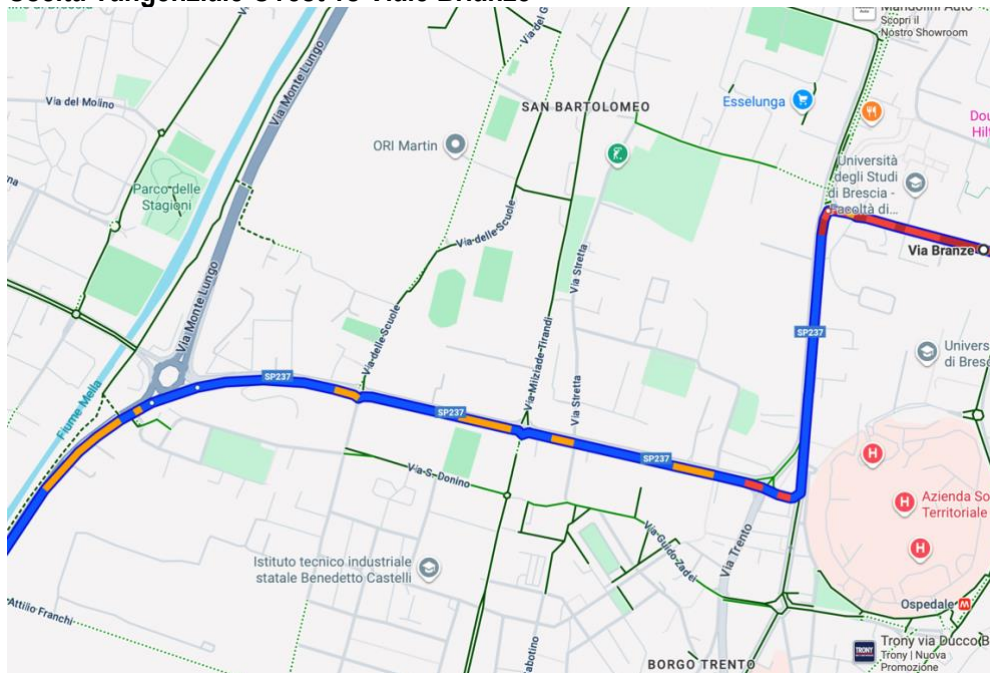

Travel Guide

Stadio "Mario Rigamonti" – Via Giovanni Novagani 25133
Brescia (BS)

Indicazioni per settore ospiti Stadio "Mario Rigamonti" (Km 9 c.a)

NB se utilizzerete il navigatore, indicate nella destinazione d'arrivo: "Via BRANZE" poi seguite le indicazioni evidenziate in seguito

- ⇒ Uscita **OBBLIGATORIA** A4 casello Brescia Ovest
- ⇒ Tenere la destra – indicazioni VERONA - Lago di Garda – Val Trompia
- ⇒ Una volta sopra al cavalcavia tenere la sinistra – indicazioni Tangenziale Sud Val Trompia  
- ⇒ Alla rotonda prendere 3° uscita – indicazione Val Trompia  
- ⇒ Sotto al tunnel tenere la sinistra – indicazione Val Trompia - via Milano
- ⇒ Proseguire dritti per circa km 4
- ⇒ Al bivio, prima del semaforo, tenere la corsia di centro indicazioni Val Trompia  
- ⇒ Dopo il semaforo, inizio di via Guglielmo Oberdan, tenere la corsia di destra
- ⇒ In prossimità della rotonda prendere la corsia di destra (svolta continua)
- ⇒ Alla rotonda prendere 2° uscita – Indicazioni Ospedale – Stadio
- ⇒ Alla rotonda prendere la 2° uscita
- ⇒ All'incrocio con semaforo proseguire dritti
- ⇒ In prossimità del semaforo mantenere le corsie di sinistra – indicazioni Val Trompia –Stadio
- ⇒ Al successivo semaforo (dopo BURGER KING) svoltare a sinistra ed immettersi su Via Triumplina – indicazione Stadio
- ⇒ Alla rotonda prendere **OBBLIGATORIAMENTE** la 1° uscita in Via Branze -indicazioni Tifosi Ospiti **P**
- ⇒ Alla rotonda prendere 3° uscita Viale Europa indicazioni Tifosi Ospiti **P**
- ⇒ Al semaforo proseguire dritti in via Sorelle Agazzi
- ⇒ Alla rotonda obbligo di svolta a sinistra in Via dello Stadio
- ⇒ Sulla destra troverete ingresso Parcheggio ospiti

L'UNIONE CHE DÀ LA FORZA

Uscita Casello Brescia Ovest vs Tangenziale Ovest

L'UNIONE CHE DÀ LA FORZA

Prosecuzione Tangenziale Ovest

Uscita Tangenziale Ovest vs Viale Brianze

L'UNIONE CHE DÀ LA FORZA

Viale Brianze vs Settore Ospiti