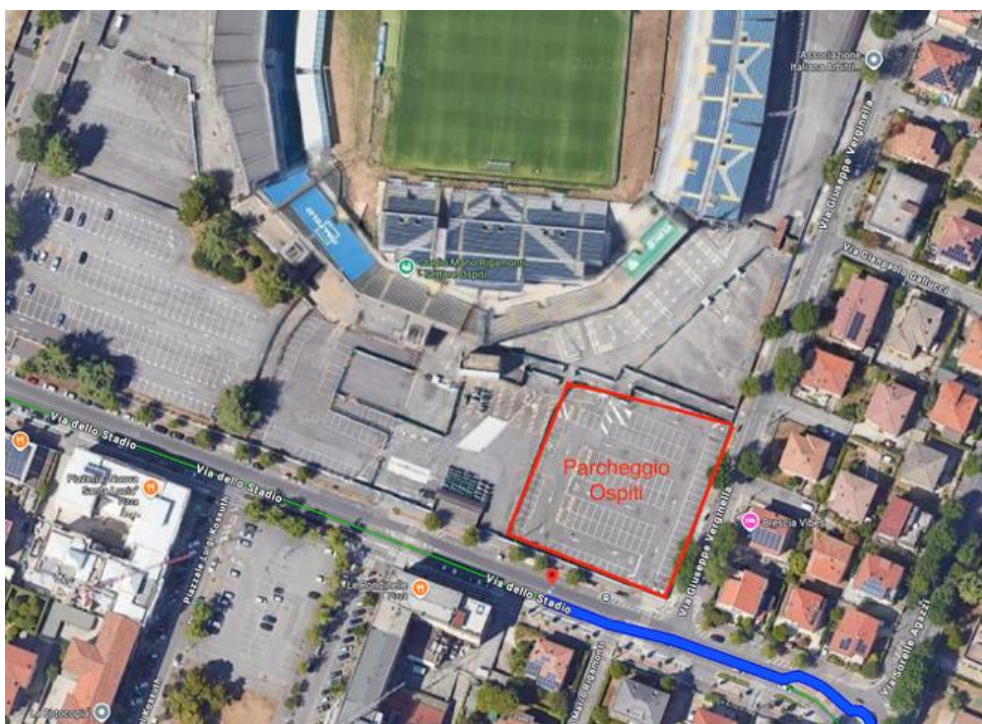

Travel Guide

Stadio "Mario Rigamonti" – Via Giovanni Novagani 25133
Brescia (BS)

Indicazioni per settore ospiti Stadio "Mario Rigamonti" (Km 9 c.a)

NB se utilizzerete il navigatore, indicate nella destinazione d'arrivo: "Via BRANZE" poi seguite le indicazioni evidenziate in seguito

- ⇒ Uscita **OBBLIGATORIA** A4 casello Brescia Ovest
- ⇒ Tenere la destra – indicazioni VERONA - Lago di Garda – Val Trompia
- ⇒ Una volta sopra al cavalcavia tenere la sinistra – indicazioni Tangenziale Sud Val Trompia  
- ⇒ Alla rotonda prendere 3° uscita – indicazione Val Trompia  
- ⇒ Sotto al tunnel tenere la sinistra – indicazione Val Trompia - via Milano
- ⇒ Proseguire dritti per circa km 4
- ⇒ Al bivio, prima del semaforo, tenere la corsia di centro indicazioni Val Trompia  
- ⇒ Dopo il semaforo, inizio di via Guglielmo Oberdan, tenere la corsia di destra
- ⇒ In prossimità della rotonda prendere la corsia di destra (svolta continua)
- ⇒ Alla rotonda prendere 2° uscita – Indicazioni Ospedale – Stadio
- ⇒ Alla rotonda prendere la 2° uscita
- ⇒ All'incrocio con semaforo proseguire dritti
- ⇒ In prossimità del semaforo mantenere le corsie di sinistra – indicazioni Val Trompia –Stadio
- ⇒ Al successivo semaforo (dopo BURGER KING) svoltare a sinistra ed immettersi su Via Triumplina – indicazione Stadio
- ⇒ Alla rotonda prendere **OBBLIGATORIAMENTE** la 1° uscita in Via Branze -indicazioni Tifosi Ospiti **P**
- ⇒ Alla rotonda prendere 3° uscita Viale Europa indicazioni Tifosi Ospiti **P**
- ⇒ Al semaforo proseguire dritti in via Sorelle Agazzi
- ⇒ Alla rotonda obbligo di svolta a sinistra in Via dello Stadio
- ⇒ Sulla destra troverete ingresso Parcheggio ospiti

L'UNIONE CHE DÀ LA FORZA

Uscita Casello Brescia Ovest vs Tangenziale Ovest

L'UNIONE CHE DÀ LA FORZA

Prosecuzione Tangenziale Ovest

Uscita Tangenziale Ovest vs Viale Brianze

L'UNIONE CHE DÀ LA FORZA

Viale Brianze vs Settore Ospiti