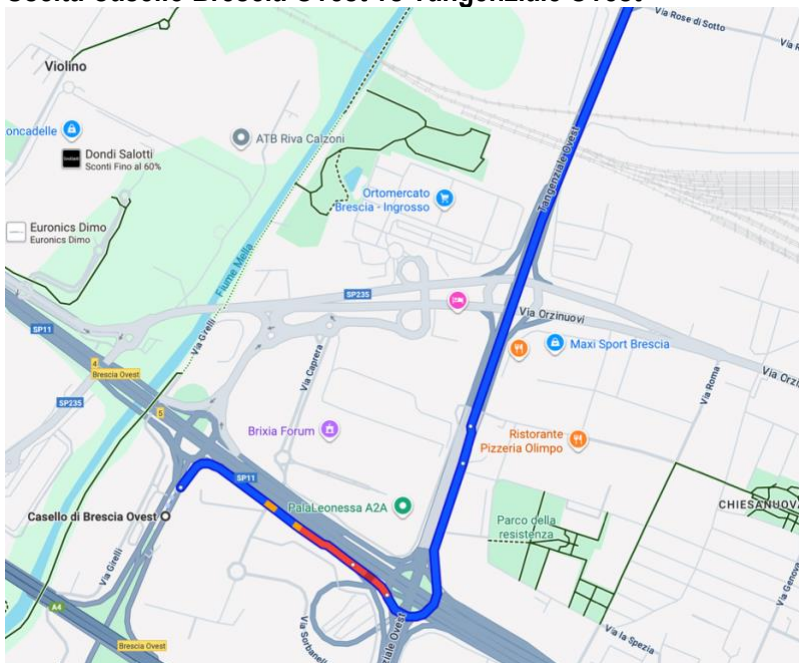

Travel Guide

Stadio "Mario Rigamonti" – Via Giovanni Novagani 25133
Brescia (BS)

Indicazioni per settore ospiti Stadio "Mario Rigamonti" (Km 9 c.a)

NB se utilizzerete il navigatore, indicate nella destinazione d'arrivo: "Via BRANZE" poi seguite le indicazioni evidenziate in seguito

- ⇒ Uscita **OBBLIGATORIA** A4 casello Brescia Ovest
- ⇒ Tenere la destra – indicazioni VERONA - Lago di Garda – Val Trompia
- ⇒ Una volta sopra al cavalcavia tenere la sinistra – indicazioni Tangenziale Sud Val Trompia  
- ⇒ Alla rotonda prendere 3° uscita – indicazione Val Trompia  
- ⇒ Sotto al tunnel tenere la sinistra – indicazione Val Trompia - via Milano
- ⇒ Proseguire dritti per circa km 4
- ⇒ Al bivio, prima del semaforo, tenere la corsia di centro indicazioni Val Trompia  
- ⇒ Dopo il semaforo, inizio di via Guglielmo Oberdan, tenere la corsia di destra
- ⇒ In prossimità della rotonda prendere la corsia di destra (svolta continua)
- ⇒ Alla rotonda prendere 2° uscita – Indicazioni Ospedale – Stadio
- ⇒ Alla rotonda prendere la 2° uscita
- ⇒ All'incrocio con semaforo proseguire dritti
- ⇒ In prossimità del semaforo mantenere le corsie di sinistra – indicazioni Val Trompia –Stadio
- ⇒ Al successivo semaforo (dopo BURGER KING) svoltare a sinistra ed immettersi su Via Triumplina – indicazione Stadio
- ⇒ Alla rotonda prendere **OBBLIGATORIAMENTE** la 1° uscita in Via Branze -indicazioni Tifosi Ospiti **P**
- ⇒ Alla rotonda prendere 3° uscita Viale Europa indicazioni Tifosi Ospiti **P**
- ⇒ Al semaforo proseguire dritti in via Sorelle Agazzi
- ⇒ Alla rotonda obbligo di svolta a sinistra in Via dello Stadio
- ⇒ Sulla destra troverete ingresso Parcheggio ospiti

L'UNIONE CHE DÀ LA FORZA

Uscita Casello Brescia Ovest vs Tangenziale Ovest

L'UNIONE CHE DÀ LA FORZA

Prosecuzione Tangenziale Ovest

Uscita Tangenziale Ovest vs Viale Brianze

L'UNIONE CHE DÀ LA FORZA

Viale Brianze vs Settore Ospiti